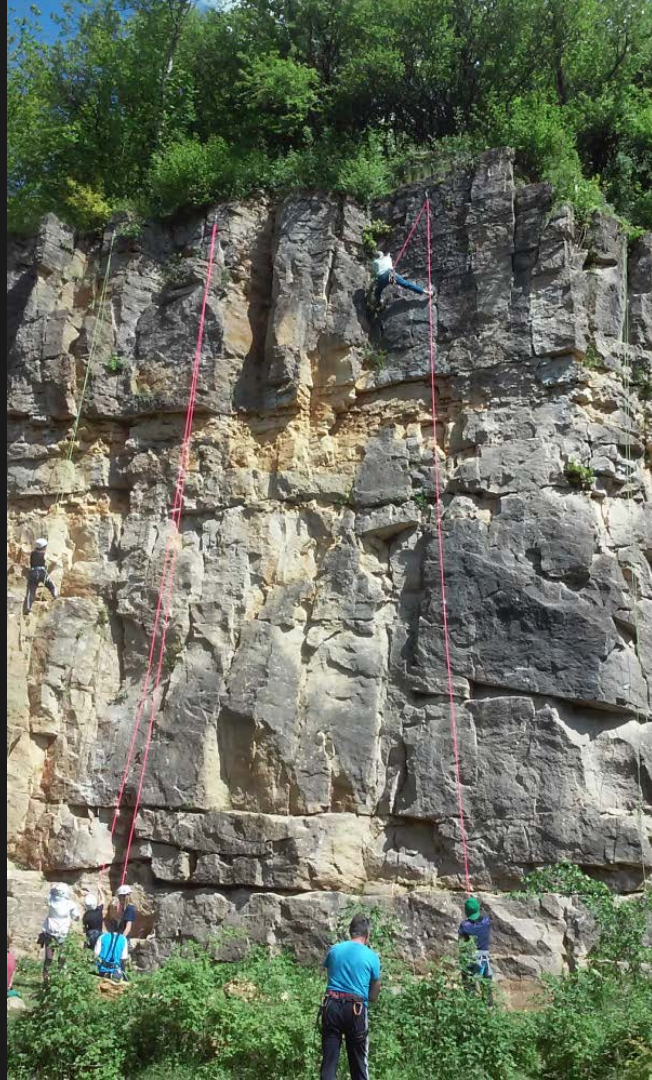

Le 22 mai 2019, 9  
élèves de l'UNSS du  
Lycée de Talange  
(ayant terminé leur  
initiation en salle),  
ont pu réaliser une  
sortie en Falaise à  
Audun-Le-Tiche...

*UNSS escalade sur  
falaise 22/05/2019*

*UNSS escalade sur  
falaise 22/05/2019*

**UNSS escalade sur  
falaise 22/05/2019**

**... C'est donc en  
autonomie complète  
qu'ils ont pu se lancer  
à l'assaut de falaises  
allant jusqu'à 25m.**

Lycée des Métiers  
Gustave Eiffel

*UNSS escalade sur  
falaise 22/05/2019*